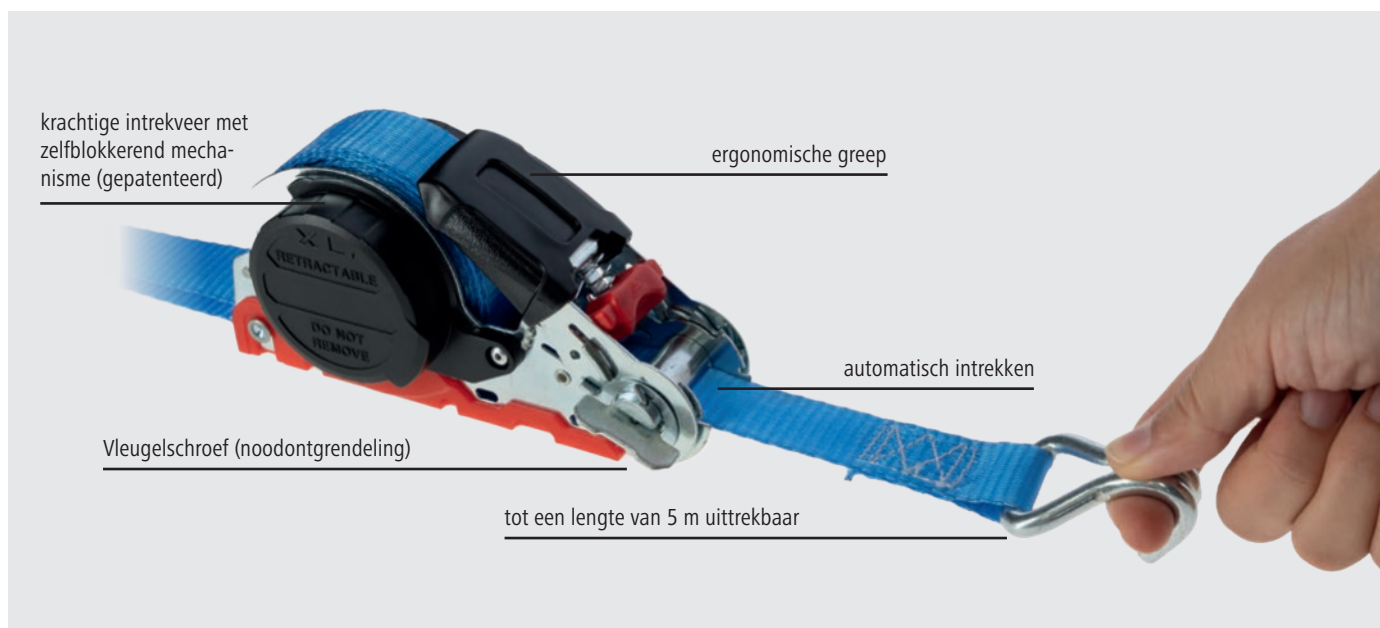

291127 afasteringslintverbinder:

- voor de uitbreiding en reparatie van afasteringslinten

291126 perkverbinder:

- via een perkverbinder kunnen meerdere perken met één stroomvoorziening worden gebruikt
- zo kan de afastering tot een totale lengte van maximaal 30 m worden uitgebreid

Art.nr.	€	Art.nr.	Beschrijving	Lengte	BE	Stuks / VE	€
291130		291125	stroomvoorziening met aangesloten contactclip en houderplaat				
		291126	Perkverbinder				
		291127	Afasteringslintverbinder		1 Verp	2 / Verp	
		291128	Afasteringslint	10 m			
		291129	Afasteringslint	20 m			

automatische sjorgordel Smart Retract

met gecontroleerde, gepatenteerde oprolfunctie

- geen loszittend lint meer, trekt zichzelf automatisch in
- lint met een lengte van 5,0 m maakt een groter toepassingsgebied mogelijk
- ergonomische greep
- ingebouwde self-lock-voorziening voorkomt rondvliegende haken en zorgt voor meer veiligheid