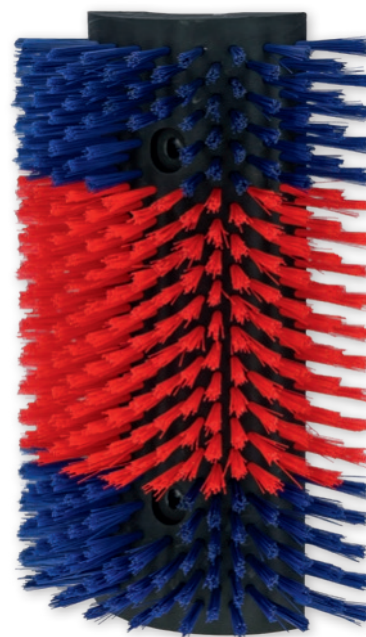

Made in Germany

Art.nr.	Kleur	Breedte	Hoogte	Diepte	Borstelmateriaal	Borstellengte		€
293105	rood / blauw	32 cm	50 cm	11 cm	Polyamide	6 cm	1