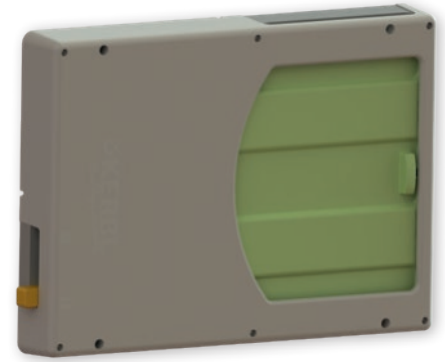

SmartCoop Kippendeur

De kippendeur met tandstangaandrijving is een professioneel hulpmiddel voor het dagelijks werk en beschermt elke kippenstal op betrouwbare wijze tegen roofdieren.

- meerdere bedieningsmodi: tijd-, licht- of handmatig gestuurd • geschikt voor alle kippenstallen, opent en sluit horizontaal • incl. 200 cm aansluitkabel • met hendel voor handmatig bedrijf (noodmodus) • besturing (70600) vereist

Art.nr.	Breedte	Diepte	Hoogte		€
70645	56,5 cm	7,5 cm	39,7 cm	1	

Art.nr.	Beschrijving	Lengte		€
70633	Verlengkabel	2 m	1	
70634	Verlengkabel	4 m	1