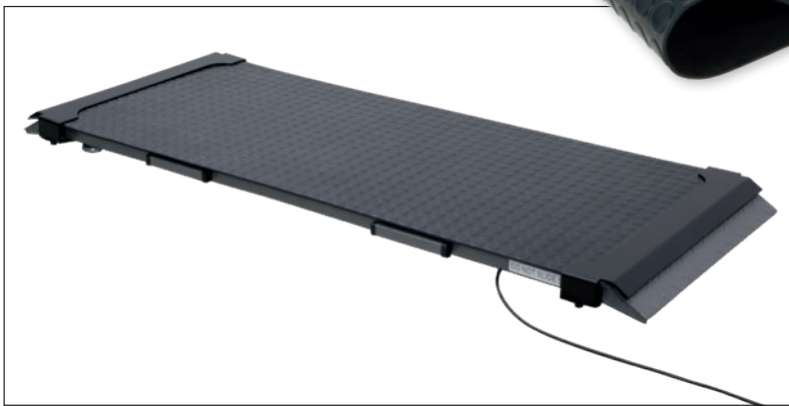

Rubberen steun met bevestigingsset

- veilige stand dankzij slipvaste laag
- door bevestigingsklemmen tegen verschuiven beveiligd

Art.nr.	Beschrijving	Lengte	Breedte	Hoogte		€
291333	voor dierenweegschaal PS 1000	132 cm	51 cm	4 cm	1	
291334	voor dierenweegschaal PS 2000	140 cm	76 cm	4 cm	1	

Voederschep

- hoekige vorm
- robuuste constructie
- met ergonomische handgreep
- veelzijdig inzetbaar