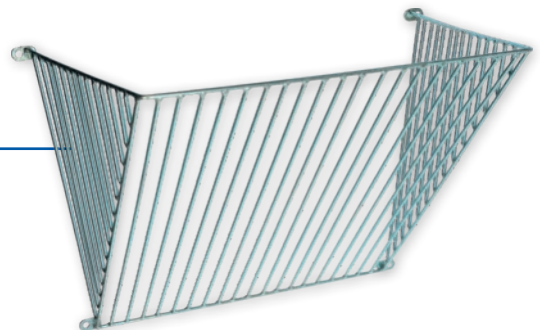

HayBag

De HayBag verenigt talloze voordelen in één product.

- tot wel 15 % minder voerverlies
- eenvoudig te vullen en te reinigen
- optimaal voor adequaat voeren van hooi
- universeel inzetbaar en eenvoudig in de stal of in de weide te monteren

326102: 12 gaten aan de zijkant in een afstand van 20 cm
326103: 15 gaten aan de zijkant in een afstand van 20 cm
3224774: 12 gaten aan de zijkant in een afstand van 20 cm

- De kalveren moeten zelf hun voer spelenderwijs bemachtigen
- Geschikt voor groepen dieren

Art.nr.	Beschrijving	Kleur	Materiaal	Inhoud		€
326102	Small	zwart	Kunststof	85 l	1/10	
326103	Big	zwart	Kunststof	195 l	1/6	
3224774	Small	Grijs	katoen	85 l	1/12	

Art.nr.	Beschrijving	Materiaal	passend voor		€
323506	Wandhouder	Metaal verzinkt	323500, 326102, 326103, 3224774, 323509	1/10	
326104	Bodemhouder	Metaal verzinkt	323520, 326102, 326103, 3224774	1	

Bevestigingshaak voor hooinet

Eenvoudig en eenhandig inhangen van hooinetten en nog veel meer.

- gereedschapsloos ophangen en verwijderen aan koord van bevestigde producten • kan rechtstreeks op de muur of aan buizen met een diameter van 10 tot 40 mm worden gemonteerd • met geïntegreerde schroefdraad en schroeven voor de bevestiging aan buizen • dankzij glad oppervlak geen letselrisico voor paarden • Materiaal: Aluminium

Art.nr.		€
3224775	1/50	

Hooiruif

- bijzonder geschikt voor materiaal van ruwe vezels in varkensstallen • Materiaal: Metaal verzinkt • voor wandbevestiging

Art.nr.	Lengte	Breedte	Hoogte	Spijlfstand	Spijldikte			€
3227	67,5 cm	41 cm	45,5 cm	20 mm	6 mm	1/3	60	NEW
32705	67,5 cm	41 cm	45,5 cm	40 mm	6 mm	1	30	

Speeltouw

- van organisch, natuurlijk materiaal (100 % katoen) • op een haspel • gevlochten

- Kalveren houden zich er graag mee bezig en bijten eraan
- Geschikt voor afzonderlijke dieren en groepen