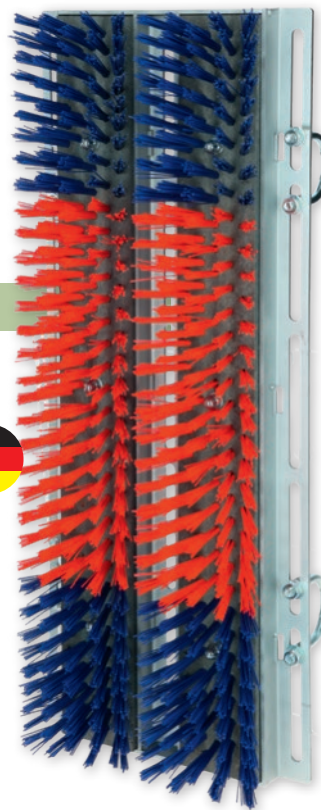

Krabborstel HAPPYCOW Bully

- maakt een voor het soort typisch schuren bij hoofd en zijkanten van het lichaam mogelijk
- zeer robuuste constructie, ontwikkeld voor de stierenmesterij
- flexibele montage op stallen of wanden
- hoogwaardige, robuuste borstels
- vervangbare borstellijsten