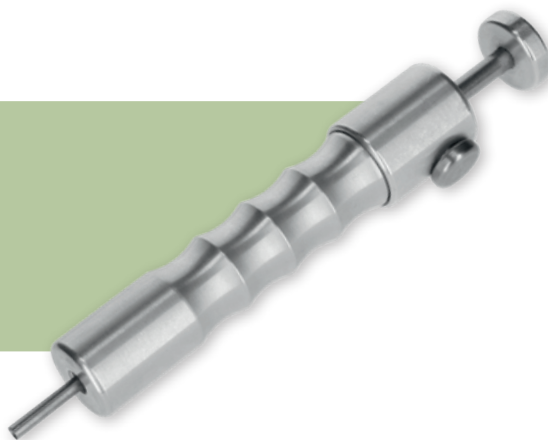

Made in Germany

Informatie lokaas: spek, worst, kaas enz.

Art.nr.	Lengte	Breedte	Hoogte			€
299451	40 cm	12 cm	13 cm	1/6	192	

Verdoover kleinvee

- geschikt voor konijnen tot 5 kg en slachtpluimvee tot 16 kg levend gewicht
- veerbouttechniek - geen munitie vereist
- gegolfd greepstuk voor optimale houvast
- handzaam en eenvoudig in gebruik
- van een robuuste speciale legering
- Materiaal: Aluminium / Rvs

Made in the EU

Toepassing:

- De schietpen wordt bij de schijf eruit getrokken en spant hierdoor de schietveer. • Door de activeringsknop laat de veer los en brengt de schietpen op snelheid. Die penetreert het schedeldak van het slachtdier en verdooft het. • Ter voorkoming van misbruik kan de schijf bij de schietpen worden verwijderd.