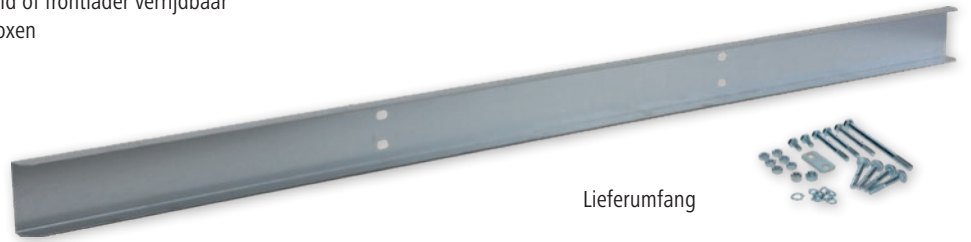

Uitbreidingsset dubbele kalverbox voor 14611

- Uitbreidingsset voor ombouw van twee kalverboxen (14611) tot een dubbele box
- robuuste uitbreiding, probleemloos met de hand of frontlader verrijdbaar
- flexibel, eenvoudige ombouw tot twee losse boxen

Lieferumfang