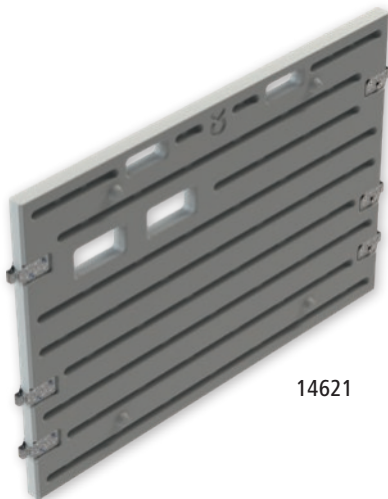

14621

Geschikt conform voorschriften voor dierenbescherming:

Onze kalverhokken en -boxen zijn op de voorschriften voor dierenbescherming afgestemd en optimaal geschikt voor de eisen van de kalveropfok. Lees meer online op www.kerbl.de

Lokale voorschriften voor dierenbescherming dienen in acht te worden genomen!

Art.nr.	Beschrijving	Materiaal		€	
14626	Individueel hok vrijstaand	Metaal verzinkt / Kunststof	1		
14627	Individueel hok tegen de wand	Metaal verzinkt / Kunststof	1		
14628	Dubbel hok vrijstaand	Metaal verzinkt / Kunststof	1		
14629	Dubbel hok tegen de wand	Metaal verzinkt / Kunststof	1		
14630	Uitbreiding individueel hok, vrijstaand	Metaal verzinkt / Kunststof	1		
14631	Uitbreiding individueel hok, tegen de wand	Metaal verzinkt / Kunststof	1		

Art.nr.	Beschrijving	Materiaal	Lengte	Breedte	Hoogte		€	
14620	Modulaire kalverbox Frontelement deur	Metaal verzinkt	125 cm	10 cm	114 cm	1		
14621	Modulaire kalverbox Zijwand	Kunststof	167 cm	8 cm	112 cm	1		
14622	Modulaire kalverbox Achterwand	Kunststof	125 cm	8 cm	112 cm	1		
14623	Modulaire kalverbox Stabiliseringshulpmiddel groepsbak	Metaal verzinkt	40 cm	7,5 cm	2,5 cm	1/10		
14624	Modulaire kalverbox Vergrendelingsstang	Metaal verzinkt	110 cm	1,5 cm	2,5 cm	1/10		
14625	Modulaire kalverbox Wandmontage toebehooren	Metaal verzinkt	5,5 cm	4 cm	36 cm	1/10