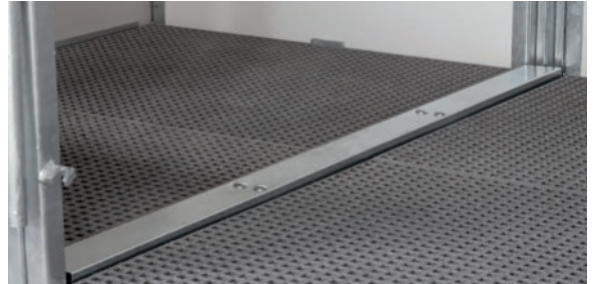

Uitbreidingsset dubbele kalverbox voor 14611

- Uitbreidingsset voor ombouw van twee kalverboxen (14611) tot een dubbele box
- robuuste uitbreiding, probleemloos met de hand of frontlader verrijdbaar
- flexibel, eenvoudige ombouw tot twee losse boxen

Art.nr.		€
14614	1	

Dubbele kalverbox

- bij de levering inbegrepen zijn twee volledige kalverboxen (14611) incl. uitbreidingsset (14614)
- robuuste uitbreiding, probleemloos met de hand of frontlader verrijdbaar
- flexibel, eenvoudige ombouw tussen dubbele en losse boxen

Art.nr.	Beschrijving		€
14615	Dubbele kalverbox	1