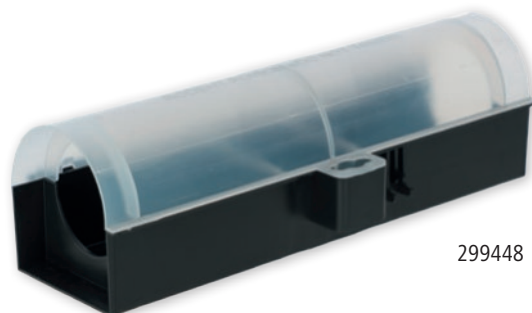

Lokdoos met geïntegreerde klapval

Lokdoos en klapval in één voor de hygiënische bestrijding van ongedierte

- robuuste kunststof lokdoos
- met ingebouwde, vangveilige klapval
- met sleutel vergrendelbaar, om het lokmiddel buiten bereik van kinderen en huisdieren te houden
- optimale maat om ook op plaatsen met beperkte ruimte op te stellen
- transparant deksel vergemakkelijkt de controle

299446

299447

Art.nr.	te gebruiken voor	Lengte	Breedte	Hoogte			€
299446	Ratten	23 cm	18,2 cm	10,3 cm	1/24	384	
299447	Muizen	13,5 cm	10,8 cm	7,4 cm	1/96	1.536	

Lokdoos

- robuuste kunststof lokdoos
- met sleutel vergrendelbaar, om het lokmiddel buiten bereik van kinderen en huisdieren te houden
- transparant deksel vergemakkelijkt de controle

299609: passende klapval Snapper 299834 (voor ratten)

299610: passende klapval Snapper 299826 (voor muizen)

299448

299610

299609

Art.nr.	Beschrijving	Bevestiging	te gebruiken voor	Lengte	Breedte	Hoogte			€
299609	Tom	met wandhouder	Ratten	29,4 cm	21,6 cm	10,6 cm	1/12	192	
299610	Jerry		Muizen	22 cm	13,7 cm	7,6 cm	1/19	684	
299448	Sylvester		Ratten	29,7 cm	8,7 cm	9 cm	1/12	432	NEW